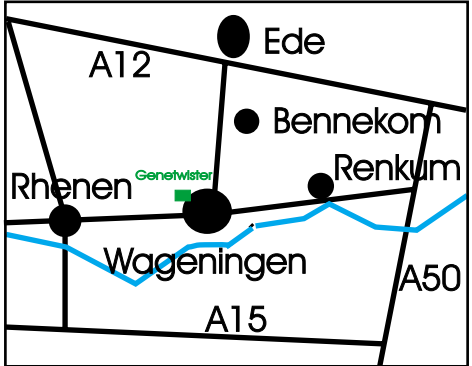

Ede (railway station)

Amsterdam/Utrecht

Arnhem

A12

24

Bennekom

Genetwister

Nieuwe Kanaal

7b

A50
Renkum
Arnhem

A15
Rhenen
Tiel/Rotterdam

 Verkeerslichten
Traffic lights

 Ster flat
Star flat

500 m